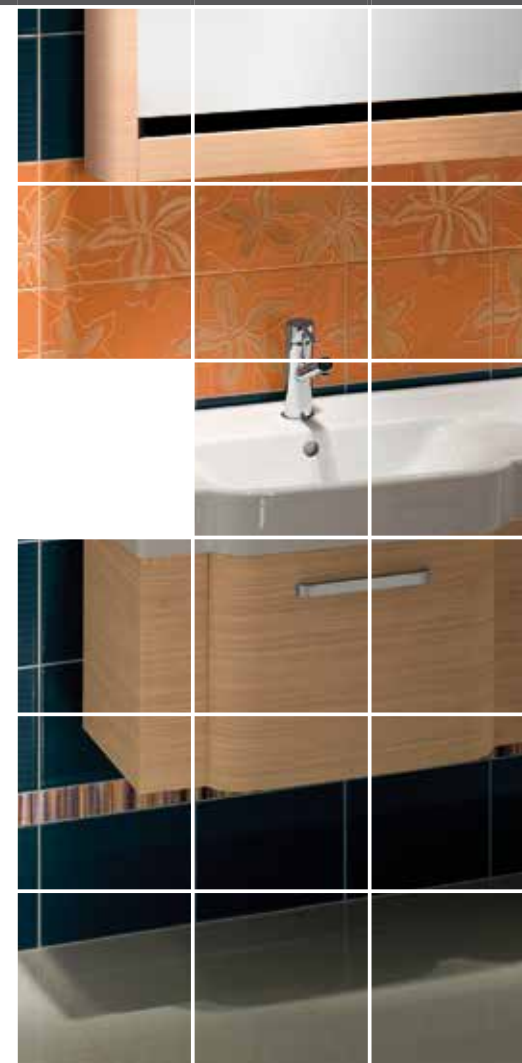

WC PODWIESZANY

ROCA
DAMA SENSO

UMYWALKA

ROCA
DAMA SENSO

UMYWALKA NABLATOWA

ROCA
HALL

BIDET PODWIESZANY*

ROCA
HALL

WC PODWIESZANY

ROCA
HALL

UMYWALKA

PROGRAM PLATINUM

CERSANIT
DECO

UMYWALKA NABLATOWA

CERSANIT
DECO

UMYWALKA