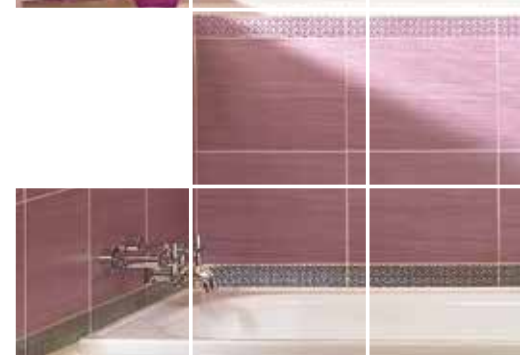

BEIGE INSERTO C
25X33,3*

BEIGE INSERTO A
25X33,3*

BROWN
25X33,3

BEIGE
25X33,3

KWADRO BEGONIA PŁYTKI ŚCIENNE

PROGRAM BASIC

ARMATURA KRAKÓW
BAZALT

BATERIA UMYWALKOWA