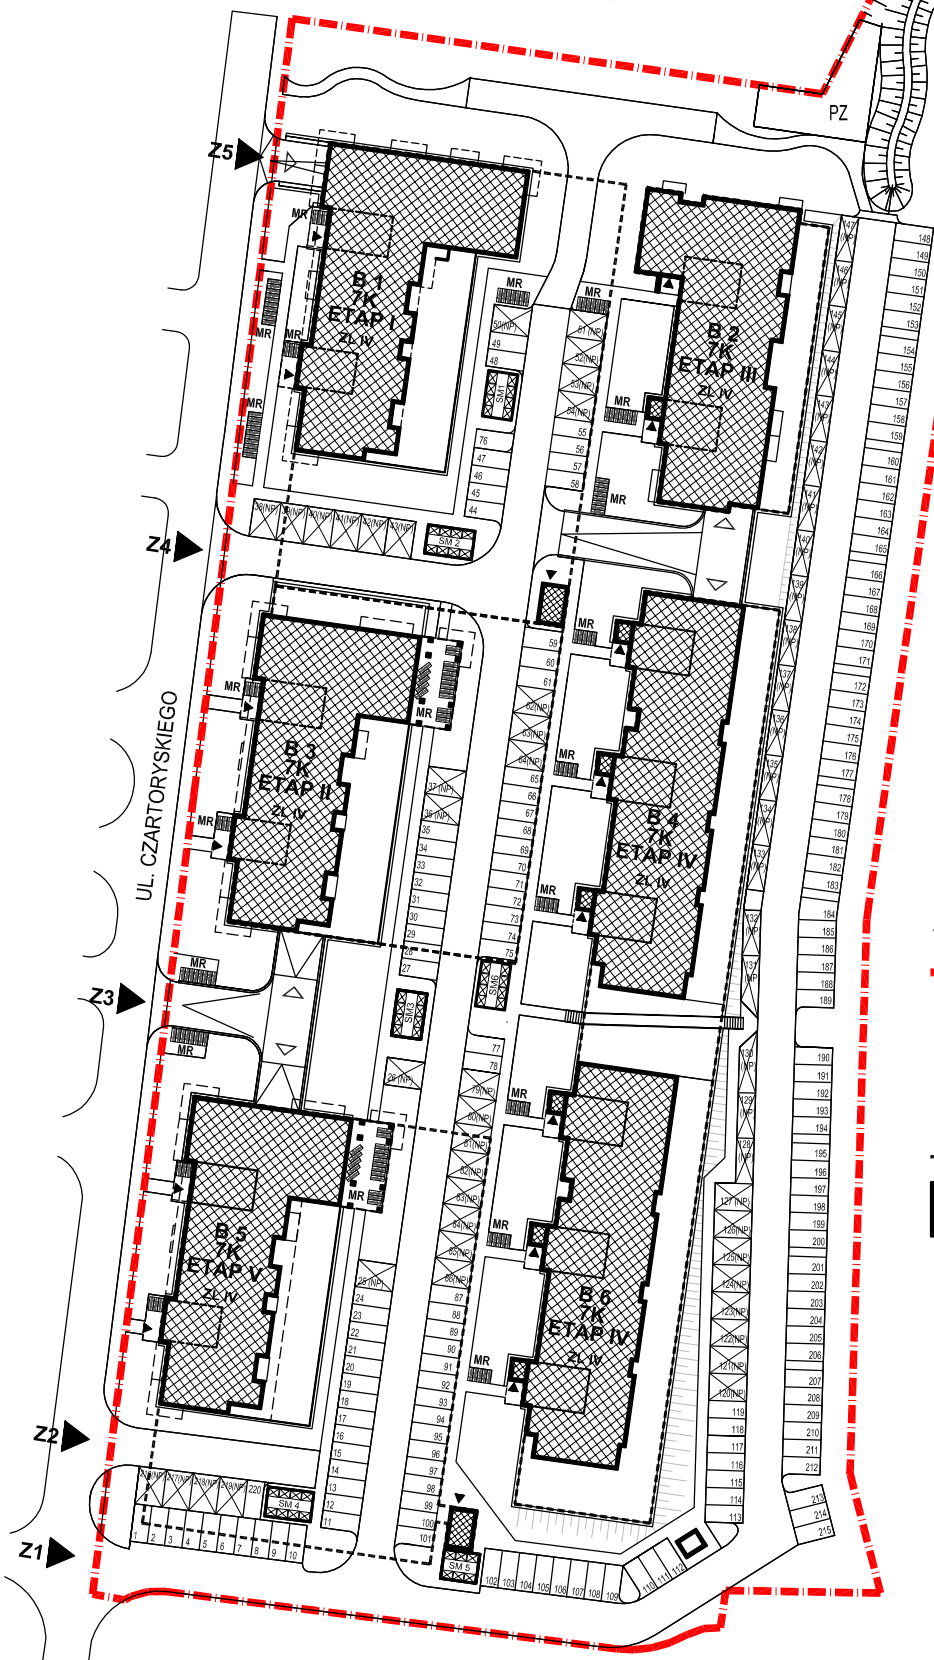

PLAN ZAGOSPODAROWANIA TERENU  
WROCLAW- UL.CZARTORYSKIEGO

**LEGENDA:**

- GRANICA DZIAŁKI
- MIEJSCA POSTOJOWE
- MIEJSCA POSTOJOWE DLA NIEPELNOSPRAWNYCH
- MIEJSCA POSTOJOWE DLA ROWERÓW
- OBRYS GARAŻU PODZIEMNEGO
- BUDYNEK
- PZ
- WIATA ŚMIETNIKOWA
- WEJŚCIE DO BUDYNKU
- WJAZD DO GARAŻU